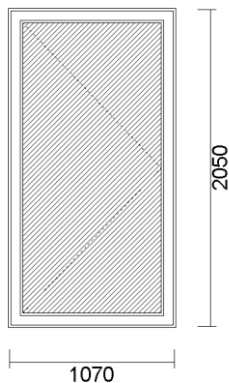

DVERE BALK. 1-KR. OS 850x2150

Cena bez DPH	Množstvo	Celkem bez DPH	Celkem S DPH
	1 ks		99 €

Systém: TRIUMPH 7000 (hranatý) 5-komora, šírka 70 mm
Farba: biela
Sklo: 4/16(Ar)/4 TPS U=1,0W/m²K
Kovanie: Favorit Si SIEGENIA - Aubi
čierne tesnenie
+podparapetná lišta 30 mm (nie je započítaná do výšky okna)

OKNO 1-KR. OTVÁRAVO/SKLOPNÉ 1090x1360

Cena netto	Množstvo	Hodnota netto	Hodnota brutto
	3 ks		131 €

Systém: OVLO classic (6-komora, š. 80 mm)
Farba: biela
Sklo: **4TPS/12A/4/12A/4TPS (3-sklo 36) U=0,7**
Kovanie: Favorit Si SIEGENIA - Aubi
čierne tesnenie
+podparapetná lišta 30 mm (nie je započítaná do výšky okna)

VCHODOVÉ DVERE 1-KR. 1000x2000

Cena netto	Množstvo	Hodnota netto	Hodnota brutto
------------	----------	---------------	----------------

1 ks**620 €**

Systém: OVLO classic (6-komora, š. 80 mm)
 Farba: biela
 Sklo: **Dverová výplň DV-127, hrúbka 36mm, sklo dubová kôra**
 Kovanie: Favorit Si SIEGENIA - Aubi
Otváranie: DNU (pohľad zvnútra!!!)
 čierne tesnenie
 AL prah
kľučka/kľučka

VCHODOVÉ DVERE 1-KR. 1070x2050

Cena bez DPH	Množstvo	Celkem bez DPH	Celkem S DPH
--------------	----------	----------------	--------------

1 ks**420 €**

Systém: OVLO CLASSIC 6-komora, š:80 mm
 Farba: biela
 Sklo: PVC doska **biela, hrúbka 36 mm**
 Kovanie: Favorit Si SIEGENIA - Aubi
Otváranie: VON, pohľad zvnútra
 AL prah
 Dodatočný pánt
 čierne tesnenie
kľučka/kľučka