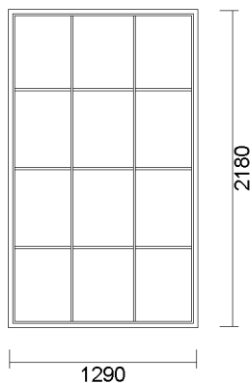

FIX 1290x2180

Pohľad z vnútra

Cena bez DPH	Množstvo	Celkem bez DPH	Celkem S DPH

1 ks

50 €