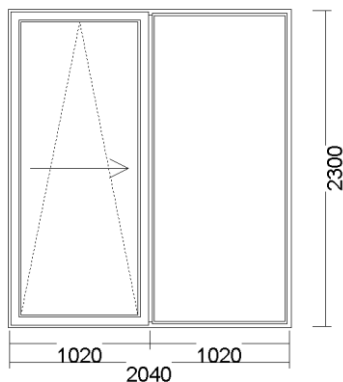

VCHODOVÉ DVERE 1-KR. 1070x2050

Cena bez DPH	Množstvo	Celkem bez DPH	Celkem S DPH
--------------	----------	----------------	--------------

1 ks**420 €**

Systém: OVLO CLASSIC 6-komora, š:80 mm
 Farba: biela
 Sklo: PVC doska **biela, hrúbka 36 mm**
 Kovanie: Favorit Si SIEGENIA - Aubi
Otváranie: VON, pohľad zvnútra
 AL prah
 Dodatočný pánt
 čierne tesnenie
kľučka/kľučka

FIX 1290x2180

Pohľad z vnútra

Cena bez DPH	Množstvo	Celkem bez DPH	Celkem S DPH
--------------	----------	----------------	--------------

1 ks**50 €****Fixné okno + mriežka lepená****POSUVNÉ DVERE+FIX 2040x2300**

Pohľad z vnútra

Cena bez DPH	Množstvo	Celkem bez DPH	Celkem S DPH
--------------	----------	----------------	--------------

700 €

Systém: PRIME 7-komora, š.93 mm, 3 tesnenia
 Farba: **obojsstranne ANTRACIT**
 Sklo: 4TPS/12A/4/12A/4TPS (3-sklo 36mm) U=0,7
 Kovanie: Favorit Si SIEGENIA - Aubi
 čierne tesnenie