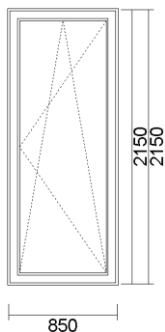

OKNÁ k okamžitému odberu za SUPER ceny

OKNO 3-KR. OS+O+O (PEV:STLP:) 2480x1420

Cena bez DPH	Množstvo	Celkem bez DPH	Celkem S DPH
	2 ks		195 €

Systém: SALAMANDER Streamline 76, 5-komora, š.76 mm
Farba: biela
Sklo: 4/16(Ar)/4 TPS U=1,0W/m²K
Kovanie: MACO
čierne tesnenie
+podparapetná lišta 30 mm (nie je započítaná do výšky okna)

OKNO23-KR. OS+O (PEV:STLP:) 1810x1040

Cena bez DPH	Množstvo	Celkem bez DPH	Celkem S DPH
	1 ks		152 €

Systém: OVLO classic 6-komora, š.80 mm
Farba: zvnútra biela/zvonka zlatý dub
Sklo: 4/16(Ar)/4 TPS U=1,0W/m²K
Kovanie: Favorit Si SIEGENIA - Aubi
čierne tesnenie
+podparapetná lišta 30 mm (nie je započítaná do výšky okna)

DVERE BALK. 1-KR. OS 850x2150

Cena bez DPH	Množstvo	Celkem bez DPH	Celkem S DPH
	1 ks		99 €

Systém: TRIUMPH 7000 (hranatý) 5-komora, šírka 70 mm
Farba: biela
Sklo: 4/16(Ar)/4 TPS U=1,0W/m²K
Kovanie: Favorit Si SIEGENIA - Aubi
čierne tesnenie
+podparapetná lišta 30 mm (nie je započítaná do výšky okna)

VCHODOVÉ DVERE 1-KR. 1070x2050

Cena bez DPH	Množstvo	Celkem bez DPH	Celkem S DPH
--------------	----------	----------------	--------------

1 ks**420 €**

Systém: OVLO CLASSIC 6-komora, š:80 mm
 Farba: biela
 Sklo: PVC doska **biela, hrúbka 36 mm**
 Kovanie: Favorit Si SIEGENIA - Aubi
Otváranie: VON, pohľad zvnútra
 AL prah
 Dodatočný pánt
 čierne tesnenie
kľučka/kľučka