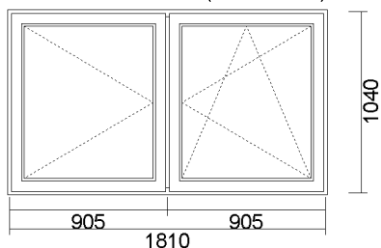

OKNO23-KR. OS+O (PEV:STLP:) 1810x1040

Cena bez DPH	Množstvo	Celkem bez DPH	Celkem S DPH
	1 ks		152 €

Systém: OVLO classic 6-komora, š.80 mm
Farba: zvnútra biela/zvonka zlatý dub
Sklo: 4/16(Ar)/4 TPS U=1,0W/m²K
Kovanie: Favorit Si SIEGENIA - Aubi
čierne tesnenie
+podparapetná lišta 30 mm (nie je započítaná do výšky okna)