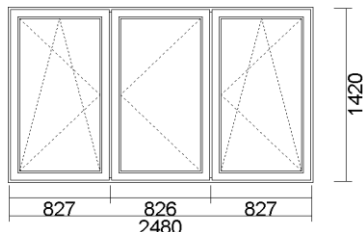

OKNÁ k okamžitému odberu za SUPER ceny

OKNO 3-KR. OS+O+O (PEV:STLP:) 2480x1420

Cena bez DPH	Množstvo	Celkem bez DPH	Celkem S DPH
	2 ks		195 €

Systém: SALAMANDER Streamline 76, 5-komora, š.76 mm
Farba: biela
Sklo: 4/16(Ar)/4 TPS U=1,0W/m²K
Kovanie: MACO
čierne tesnenie
+podparapetná lišta 30 mm (nie je započítaná do výšky okna)