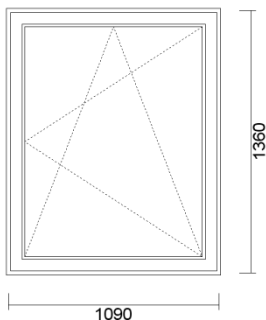

OKNO 1-KR. OTVÁRAVO/SKLOPNÉ 1090x1360

Cena netto	Množstvo	Hodnota netto	Hodnota brutto
	3 ks		131 €

Systém: OVLO classic (6-komora, š. 80 mm)
Farba: biela
Sklo: **4TPS/12A/4/12A/4TPS (3-sklo 36) U=0,7**
Kovanie: Favorit Si SIEGENIA - Aubi
čierne tesnenie
+podparapetná lišta 30 mm (nie je započítaná do výšky okna)