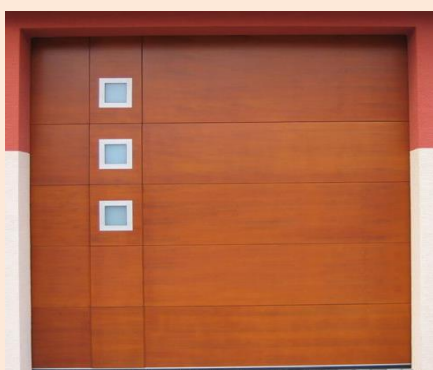

Sekčná brána

Posuvná do boku

Dvojkřídlová brána

Drevená sekčná brána

Rolovacia brána

Výklopná brána

Priemyselné brány vhodné pre výrobné haly či logistické centrá u nás v ponuke:

- Rýchla inštalácia
- Dlhá životnosť
- Zníženie hladiny hluku
- Zníženie tepelných strát
- Vysoká bezpečnosť
- Jednoduchá obsluha
- Atraktívny design
- Farby: zlatý dub, orech, biela, RAL....

Rolovacie brány sú kompaktné, majú veľké využitie v halách so žeriavovými dráhami, v priestoroch, kde sa využívajú vysokozdvížné vozíky a všade tam, kde je priestor obmedzený inštaláciami.

Možnosť montáže: pred otvor