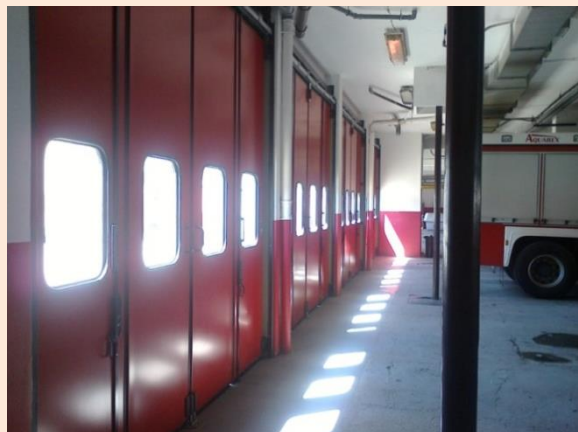

UDO SK s.r.o., Nemocničná 986, 017 01 Považská Bystrica

Mobil: 0918 356 999

Mail: brany@udosk.sk