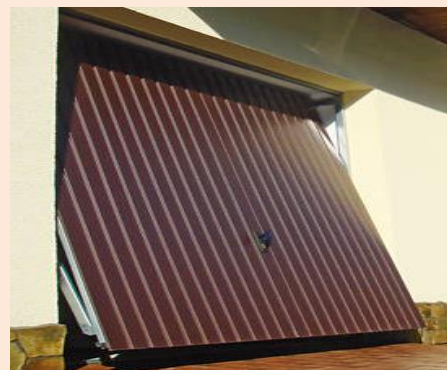

Sekčná brána

Posuvná do boku

Dvojkřídlová brána

Drevená sekčná brána

Rolovacia brána

Výklopná brána

Priemyselné brány vhodné pre výrobné haly či logistické centrá u nás v ponuke:

- Rýchla inštalácia
- Dlhá životnosť
- Zníženie hladiny hluku
- Zníženie tepelných strát
- Vysoká bezpečnosť
- Jednoduchá obsluha
- Atraktívny design
- Farby: zlatý dub, orech, biela, RAL....

Rolovacie brány sú kompaktné, majú veľké využitie v halách so žeriavovými dráhami, v priestoroch, kde sa využívajú vysokozdvížné vozíky a všade tam, kde je priestor obmedzený inštaláciami.

Možnosť montáže: pred otvor