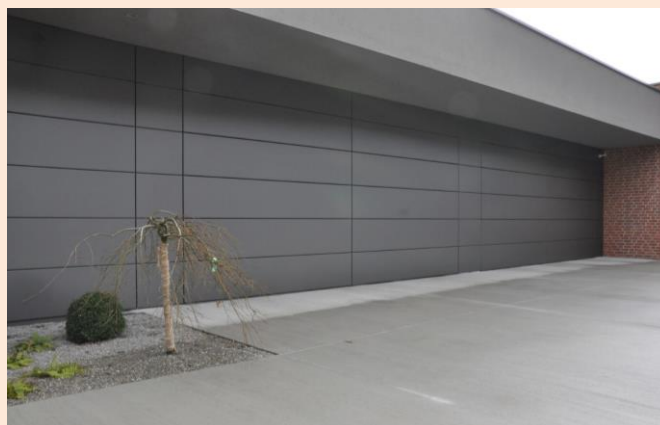

GARÁŽOVÉ BRÁNY UDO SK S.R.O.

DOPRAVA v rámci SR ZDARMA

DODANIE 2 – 3 týždne sklad

Exkluzívne fasádne brány:

Privátne moderné garážové brány navrhnuté tak, aby spĺňali potreby a požiadavky každého užívateľa:

Sekčná brána

Posuvná do boku

Dvojkřídlová brána

Drevená sekčná brána

Rolovacia brána

Výklopná brána

Priemyselné brány vhodné pre výrobné haly či logistické centrá u nás v ponuke:

- Rýchla inštalácia
- Dlhá životnosť
- Zníženie hladiny hluku
- Zníženie tepelných strát
- Vysoká bezpečnosť
- Jednoduchá obsluha
- Atraktívny design
- Farby: zlatý dub, orech, biela, RAL....

Rolovacie brány sú kompaktné, majú veľké využitie v halách so žeriavovými dráhami, v priestoroch, kde sa využívajú vysokozdvížné vozíky a všade tam, kde je priestor obmedzený inštaláciami.

Možnosť montáže: pred otvor