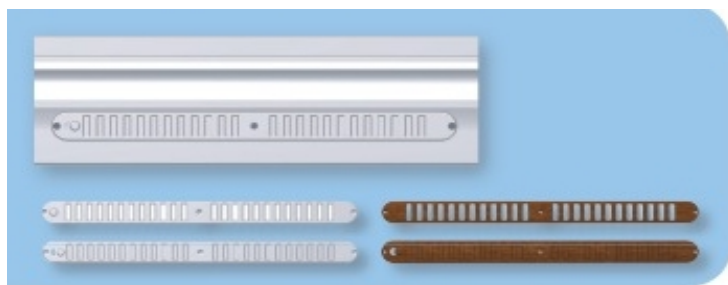

MALOOBCHODNÝ CENNÍK strešných okien Skylight Premium od 1.7.2011

	Strešné okná Skylight Premium	Atypické okná			Štandardné okná			Atypické okná		
		4/7	5/7	5/9	7/9	7/11	7/14	9/11	9/14	11/11
		450/730	550/780	550/980	780/980	780/1180	780/1400	940/1180	940/1400	1140/1180
	oplechovanie hnedé B019 PVC biele		241,54 €	263,38 €	273,23 €	291,69 €	319,38 €	350,15 €	383,38 €	424,62 €
	oplechovanie sivé 7043 PVC biele		294,77 €	321,23 €	333,23 €	356,00 €	389,54 €	427,08 €	467,69 €	518,15 €
	oplechovanie hnedé B019 PVC, renolit		294,77 €	321,23 €	333,23 €	356,00 €	389,54 €	427,08 €	467,69 €	518,15 €
	oplechovanie sivé 7043 PVC renolit		359,38 €	392,00 €	406,77 €	434,15 €	475,38 €	521,23 €	570,77 €	632,00 €
pri 100 % zálohe dodatočný bonus - 10 % z celkovej hodnoty tovaru										
	Strešné výlezy Skylight Premium									
	oplechovanie hnedé B019 PVC biele	193,54 €	208,92 €							
	oplechovanie sivé 7043 PVC biele	236,00 €	254,77 €							
	oplechovanie hnedé B019 PVC, renolit	236,00 €	254,77 €							
	oplechovanie sivé 7043 PVC renolit	288,00 €	311,08 €							
	Tesniace lemovania									
	Na vlnité krytiny F Alu 8019 hnedá	52,31 €	54,77 €	57,54 €	61,23 €	63,08 €	69,23 €	70,77 €	73,54 €	73,85 €
	Alu 7043 sivá	64,62 €	66,77 €	70,15 €	74,77 €	76,92 €	84,62 €	86,46 €	89,85 €	90,15 €
	Na ploché krytiny P Alu 8019 hnedá	44,00 €	46,15 €	49,54 €	52,31 €	56,00 €	58,77 €	60,31 €	65,23 €	66,15 €
	Alu 7043 sivá	52,62 €	56,31 €	60,31 €	63,69 €	68,31 €	71,69 €	73,54 €	79,69 €	80,62 €
Plisované závesy	Plisované závesy		64,62 €	81,23 €	115,38 €	138,46 €	164,31 €	167,08 €	198,46 €	203,08 €
Vnútorne rolety	Vnútorne rolety		84,00 €	106,15 €	150,46 €	180,00 €	213,23 €	216,92 €	258,46 €	264,00 €

mahagón

orech

zlatý dub

borovica

Poznámka: Príplatok za okno s ventilačkou : 10 %

Farba materiálových závesov: biela P20 a hnedá P18

Farba rámov roliet: biela RAL9016 a hnedá 8008 podľa katalógu

Tesniace lemovania pre modulovú inštaláciu